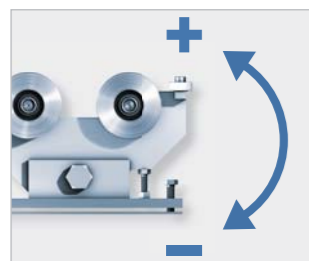

Regulowany pochył wózka

Brama przejeżdżając z jednej pozycji krańcowej w drugą, powoduje zmianę obciążenia profilu. Towarzyszy temu charakterystyczne opadnięcie profilu w dół i związane z tym odgłos. Dzięki naszemu rozwiązaniu – nie dochodzi do tego efektu. Tym samym osiągamy cichobieżność i niskie zużycie systemu.