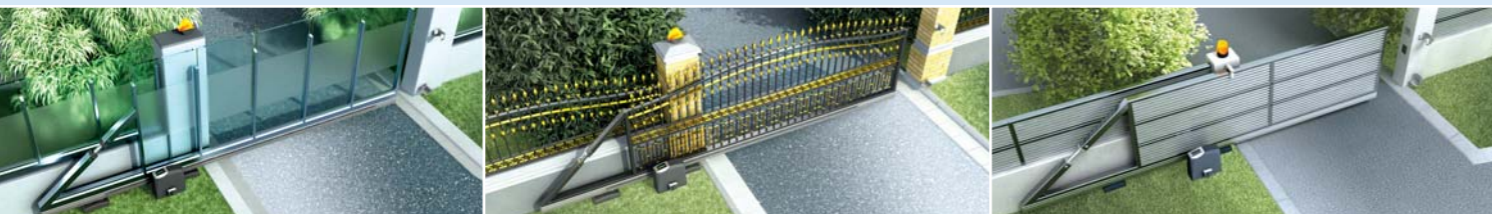

- bardzo cichy i spokojny bieg
- szybki montaż
- wysoka odporność na korozję
- duży udźwig

OCYNKOWANE OGNIOWO

dla wszystkich samonośnych bram przesuwnych
o świetle wjazdu do 9 metrów

Regulowany pochył wózka

Brama przejeżdżając z jednej pozycji krańcowej w drugą, powoduje zmianę obciążenia profilu. Towarzyszy temu charakterystyczne opadnięcie profilu w dół i związane z tym odgłos. Dzięki naszemu rozwiązaniu – nie dochodzi do tego efektu. Tym samym osiągamy cichobieżność i niskie zużycie systemu.

Wklęsła ścianka boczna

Wyraźnie podwyższona sztywność w porównaniu do tradycyjnych „płaskich” ścianek

Idealnie gładkie od wewnątrz

bo ocynkowane ogniowo w prostych arkuszach blachy

Rowek pomocniczy

Pomaga przy montażu listwy zębatej i oszczędza drogocenny czas!

Nowoczesne, samonośne konstrukcje mają wiele zalet. Najważniejsze: odporna na lód i śnieg, szyna jezdna prowadzi bramę ponad wszelkimi nierównościami podłoża.

Masywne wózki z dużymi, łożyskowanymi stalowymi rolkami zapewniają optymalne prowadzenie i gwarantują absolutną cichobieżność systemu nawet przy maksymalnym obciążeniu oraz niezawodność przez wiele lat.