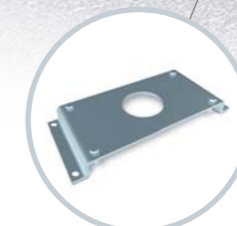

Wklęsła ścianka boczna

Wyraźnie podwyższona sztywność w porównaniu do tradycyjnych „płaskich” ścianek

Idealnie gładkie od wewnątrz

bo ocynkowane ogniowo w prostych arkuszach blachy

Rowek pomocniczy

Pomaga przy montażu listwy zębatej i oszczędza drogocenny czas!

wózki jezdne LWS

Masywne wykonanie, ocynk, płyty montażowe ze stali nierdzewnej, łożyskowane stalowe rolki dla cichej pracy.

najazd górny ocynkowany

przewodnik pionowy ocynkowany

śruba rzymska ze stali nierdzewnej

zaślepka z odbojnikiem gumowym ocynkowana

najazd dolny ocynkowany

konsole montażowe

zaślepka z odbojnikiem gumowym i rolką najazdową ocynkowana

regulowana płyta montażowa dla napędu do bramy ocynkowana

estetyczna osłona wózka