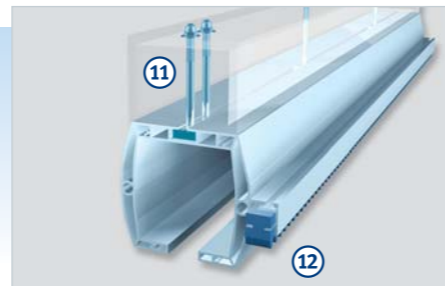

Rationnel

Le profil innovant de la poutre-rail permet un montage rapide et rationnel de la crémaillère et de l'interrupteur de fin de course.

Léger et stable

La construction en compartiments creux contribue à la légèreté extrême de la poutre-rail tousek Rollco® LWA 115. Malgré les économies de matériau, la résistance à la flexion et la capacité de charge sont supérieures à celles des profilés en acier classiques.

Flexible

Les systèmes de rouleaux réglables en hauteur et en inclinaison empêchent totalement les réactions aux cycles d'effort.

Résistant

L'utilisation d'aluminium et d'acier inoxydable garantit une résistance absolue à la corrosion.

Grâce à la conception exclusive du profilé, la crémaillère et la structure de porte peuvent être montées sur la poutre-rail sans qu'il faille percer des trous, d'où un gain de temps considérable.

La poutre-rail tousek Rollco® LWA 115 se base sur un concept innovant. Le profilé en aluminium de haute qualité garantit une résistance absolue à la corrosion et ne pèse que le tiers du poids des profilés en acier classiques.

Le système de rouleaux massif, avec de grands rouleaux en polyamide à roulements à billes, garantit un fonctionnement silencieux et fiable, même à la charge maximale, pendant de nombreuses années.

- ① Poutre-rail profilée en aluminium
- ② 2 systèmes de rouleaux
- ③ Platine de montage du moteur d'entraînement de portail coulissant tousek
- ④ Plaques d'extrémité en aluminium
- ⑤ Butée avec tampon en caoutchouc
- ⑥ Rouleau de contact avec tampon en caoutchouc
- ⑦ Patin d'entrée en aluminium
- ⑧ Étrier de guidage en acier inoxydable
- ⑨ Tendeur en acier inoxydable
- ⑩ Fourche d'entrée en acier inoxydable
- ⑪ Boulons à tête rectangulaire en acier inoxydable
- ⑫ Crémaillère en plastique