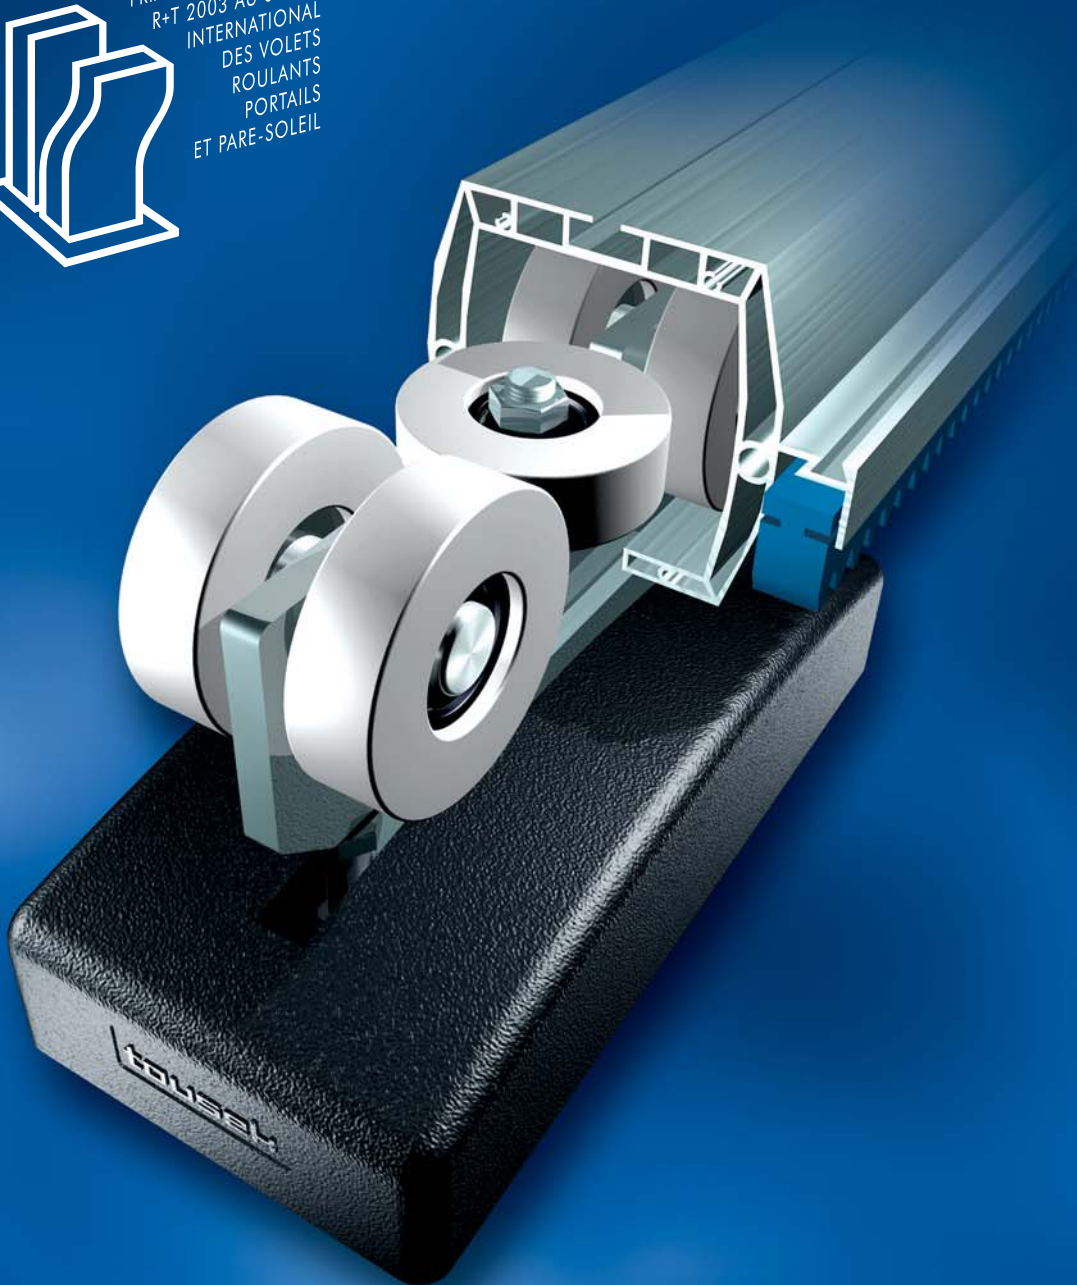

tousek Rollco® LWA 115

Aluminium
Poutre-rail
rationnelle & flexible

Automatismes pour
portails coulissants

Systèmes
de guidage

Automatismes pour
portails battants

Automatismes pour
porte de garage

Barrières levantes
automatiques

- silencieux ■ résistance totale à la corrosion
- facile à monter ■ profilé à compartiments creux

largeur de passage maximale 5,8 m

Silencieux

Le profilé en aluminium allié au système de rouleaux massif et aux grands rouleaux en polyamide à roulements à billes garantissent un fonctionnement très silencieux du portail.

Rationnel

Le profil innovant de la poutre-rail permet un montage rapide et rationnel de la crémaillère et de l'interrupteur de fin de course.

Léger et stable

La construction en compartiments creux contribue à la légèreté extrême de la poutre-rail tousek Rollco® LWA 115. Malgré les économies de matériau, la résistance à la flexion et la capacité de charge sont supérieures à celles des profilés en acier classiques.

Grâce à la conception exclusive du profilé, la crémaillère et la structure de porte peuvent être montées sur la poutre-rail sans qu'il faille percer des trous, d'où un gain de temps considérable.

La poutre-rail tousek Rollco® LWA 115 se base sur un concept innovant. Le profilé en aluminium de haute qualité garantit une résistance absolue à la corrosion et ne pèse que le tiers du poids des profilés en acier classiques.