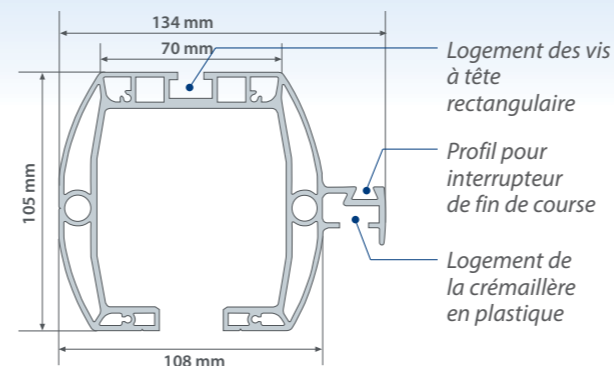

Poutre-rail tousek Rollco® LWA 115

	Matériau	Aluminium	Profil	Largeur de passage
Dimensions du profilé	108/105mm		4.300mm	max. 3.000mm
Surface	Alu naturel		6.000mm	max. 4.300mm
Capacité de charge	30kg/lfm		8.000mm	max. 5.800mm
Fréquence de fonctionnement	50 cycles/jour			
Poids	ca. 5kg/lfm			

Pour plus de précisions, consultez les fiches techniques.

Attention: Les installations de sécurité de porte représentées dans ce prospectus sont seulement des exemples et ne donnent aucune indication en ce qui concerne les normes applicables. Les normes en vigueur dans chaque pays doivent impérativement être respectées pour l'installation.