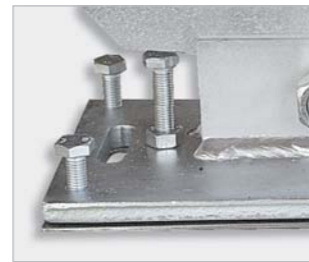

Rationnel

Le profil innovant de la poutre-rail permet un montage rapide et rationnel de la crémaillère et de l'interrupteur de fin de course.

Léger et stable

La construction en compartiments creux contribue à la légèreté extrême de la poutre-rail tousek Rollco® LWA 115. Malgré les économies de matériau, la résistance à la flexion et la capacité de charge sont supérieures à celles des profilés en acier classiques.

Compatible

La construction du Rollco® LWA 115 est optimisée en vue d'une utilisation avec la série d'entraînements de portails coulissants Pull de tousek. Le portail peut aussi, bien entendu, être manipulé à la main.

Flexible

Les systèmes de rouleaux réglables en hauteur et en inclinaison empêchent totalement les réactions aux cycles d'effort.

Résistant

L'utilisation d'aluminium et d'acier inoxydable garantit une résistance absolue à la corrosion.

Grâce à la conception exclusive du profilé, la crémaillère et la structure de porte peuvent être montées sur la poutre-rail sans qu'il faille percer des trous, d'où un gain de temps considérable.

La poutre-rail tousek Rollco® LWA 115 se base sur un concept innovant. Le profilé en aluminium de haute qualité garantit une résistance absolue à la corrosion et ne pèse que le tiers du poids des profilés en acier classiques.