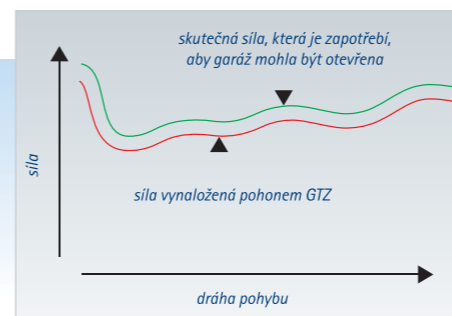

U pohonů garážových vrat GTZ55 Digital a GTZ110 Digital byl vedle dlouhověkosti a rychlé montáži kladen velký důraz na vysokou bezpečnost během provozu.

Během provozu je zapotřebí různé množství síly. Síla je nepřetržitě měřena řídicí jednotkou vyvinutou za tímto účelem a může tak být po celou dobu automaticky přizpůsobována. Proto musí motor vynaložit vždy jen nezbytné množství energie.

Pokud vrata narazí na překážku pohon okamžitě zastaví a automaticky jede zpět. Vysoká míra bezpečnosti.

I ve stavu klidu kontroluje GTZ Digital garážové vrata. pokud se někdo pokusí vlámat se do vrat násilím, pohon to rozezná a celou svou sílu použije proti otevření.