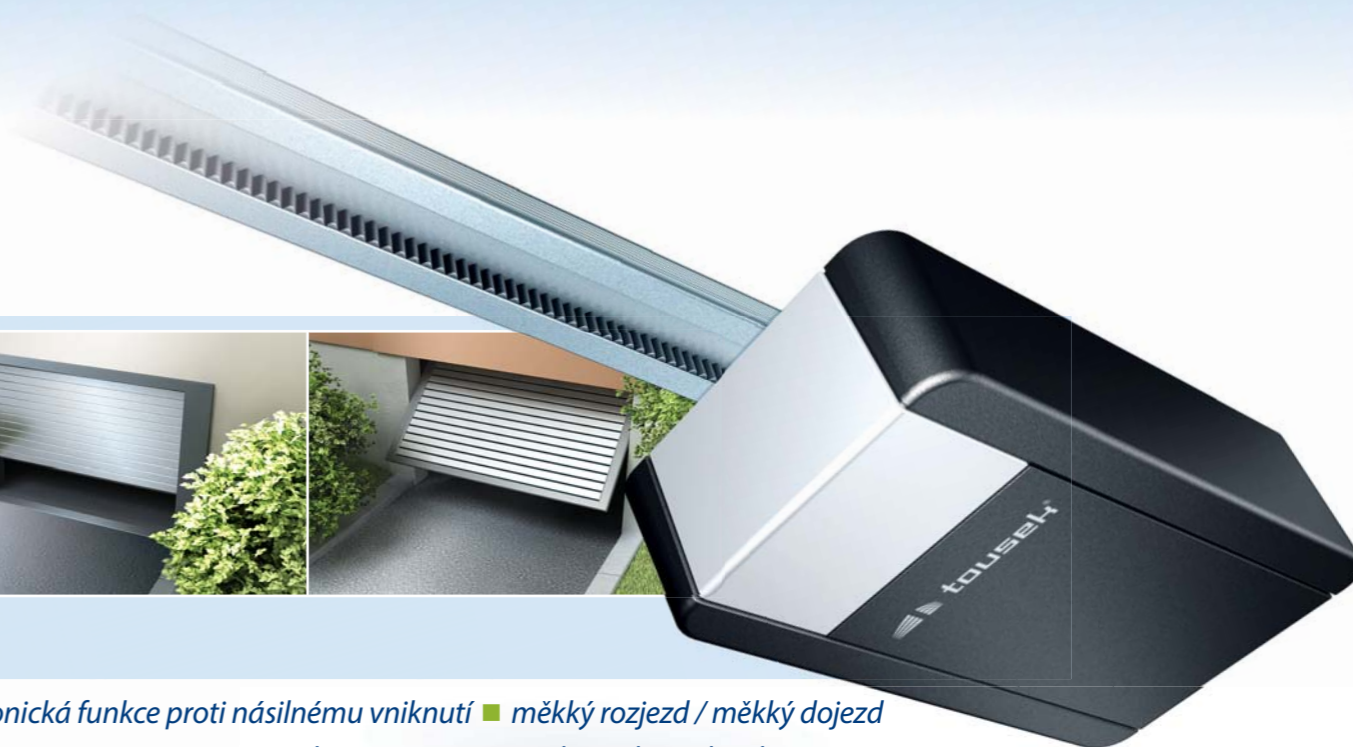

Ovládací
prvky

Bezpečnostní
prvky

Ostatní

tousek[®]
AUTOMATICKÉ POHONY VRAT

MADE IN AUSTRIA

tousek GTZ Digital

Pohon pro všechny druhy pružinou vyvažovaných garážových vrat

jedno jestli stropní, nebo boční sekční nebo výklopná vrata

Rychlé odblokování

Pohon rychle a spolehlivě zavírá a zamkává vrata. Při výpadku proudu může být toto zamknutí jednoduše uvolněno. Volitelně je v nabídce také nouzové vnější odblokování.

Infrazávora LS55